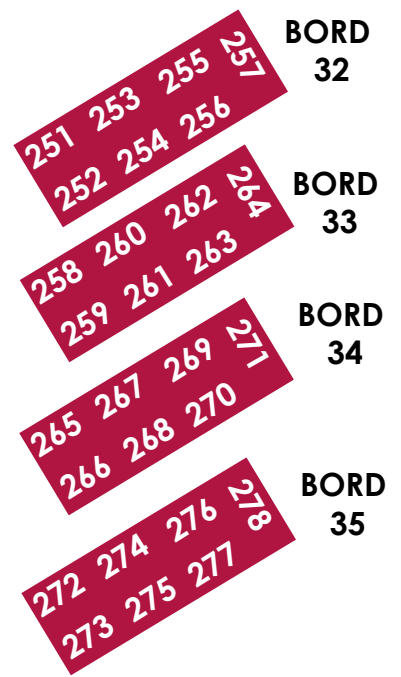

# RESTAURANG

GLASDÖRR (FRÅNSKJUTEN)

TRAPP TILL PLAN 5

SCEN

HANDIKAPPLATSER PLACERAS UT VID BEHOV