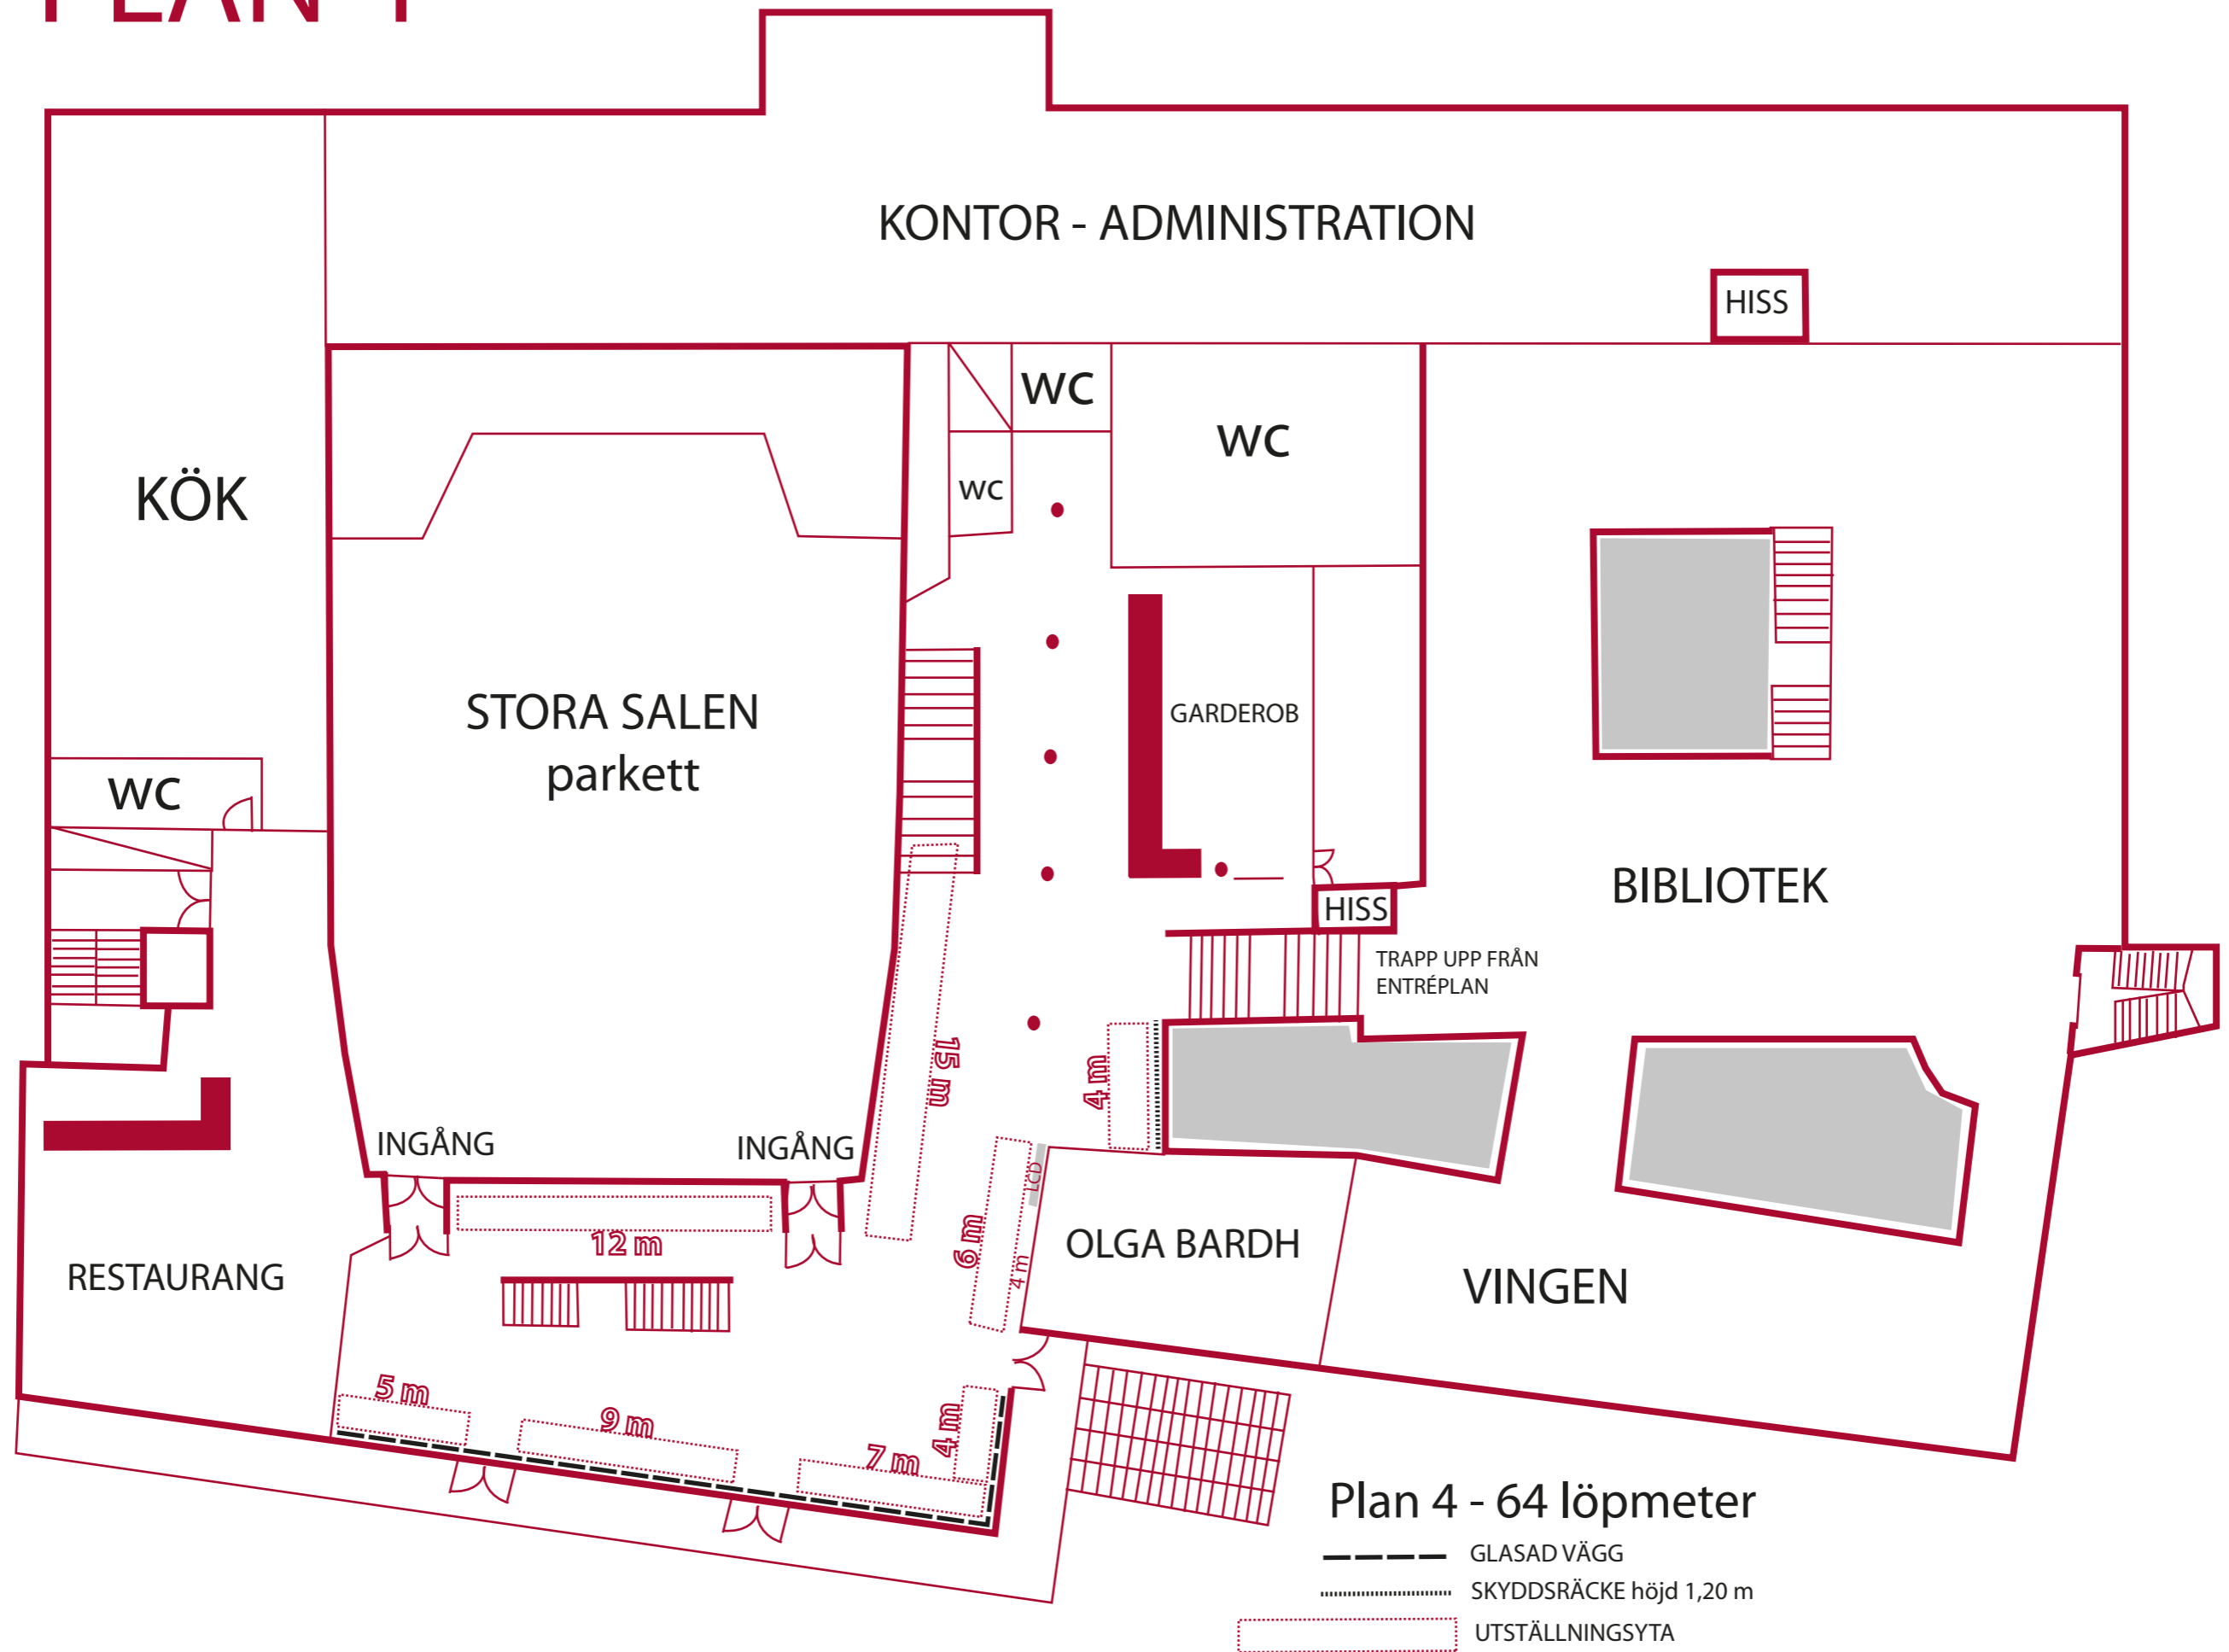

# PLAN 4

Plan 4 - 64 löpmeter

- GLASAD VÄGG
- ..... SKYDDSRÄCKE höjd 1,20 m
- - - - - UTSTÄLLINGSYTA