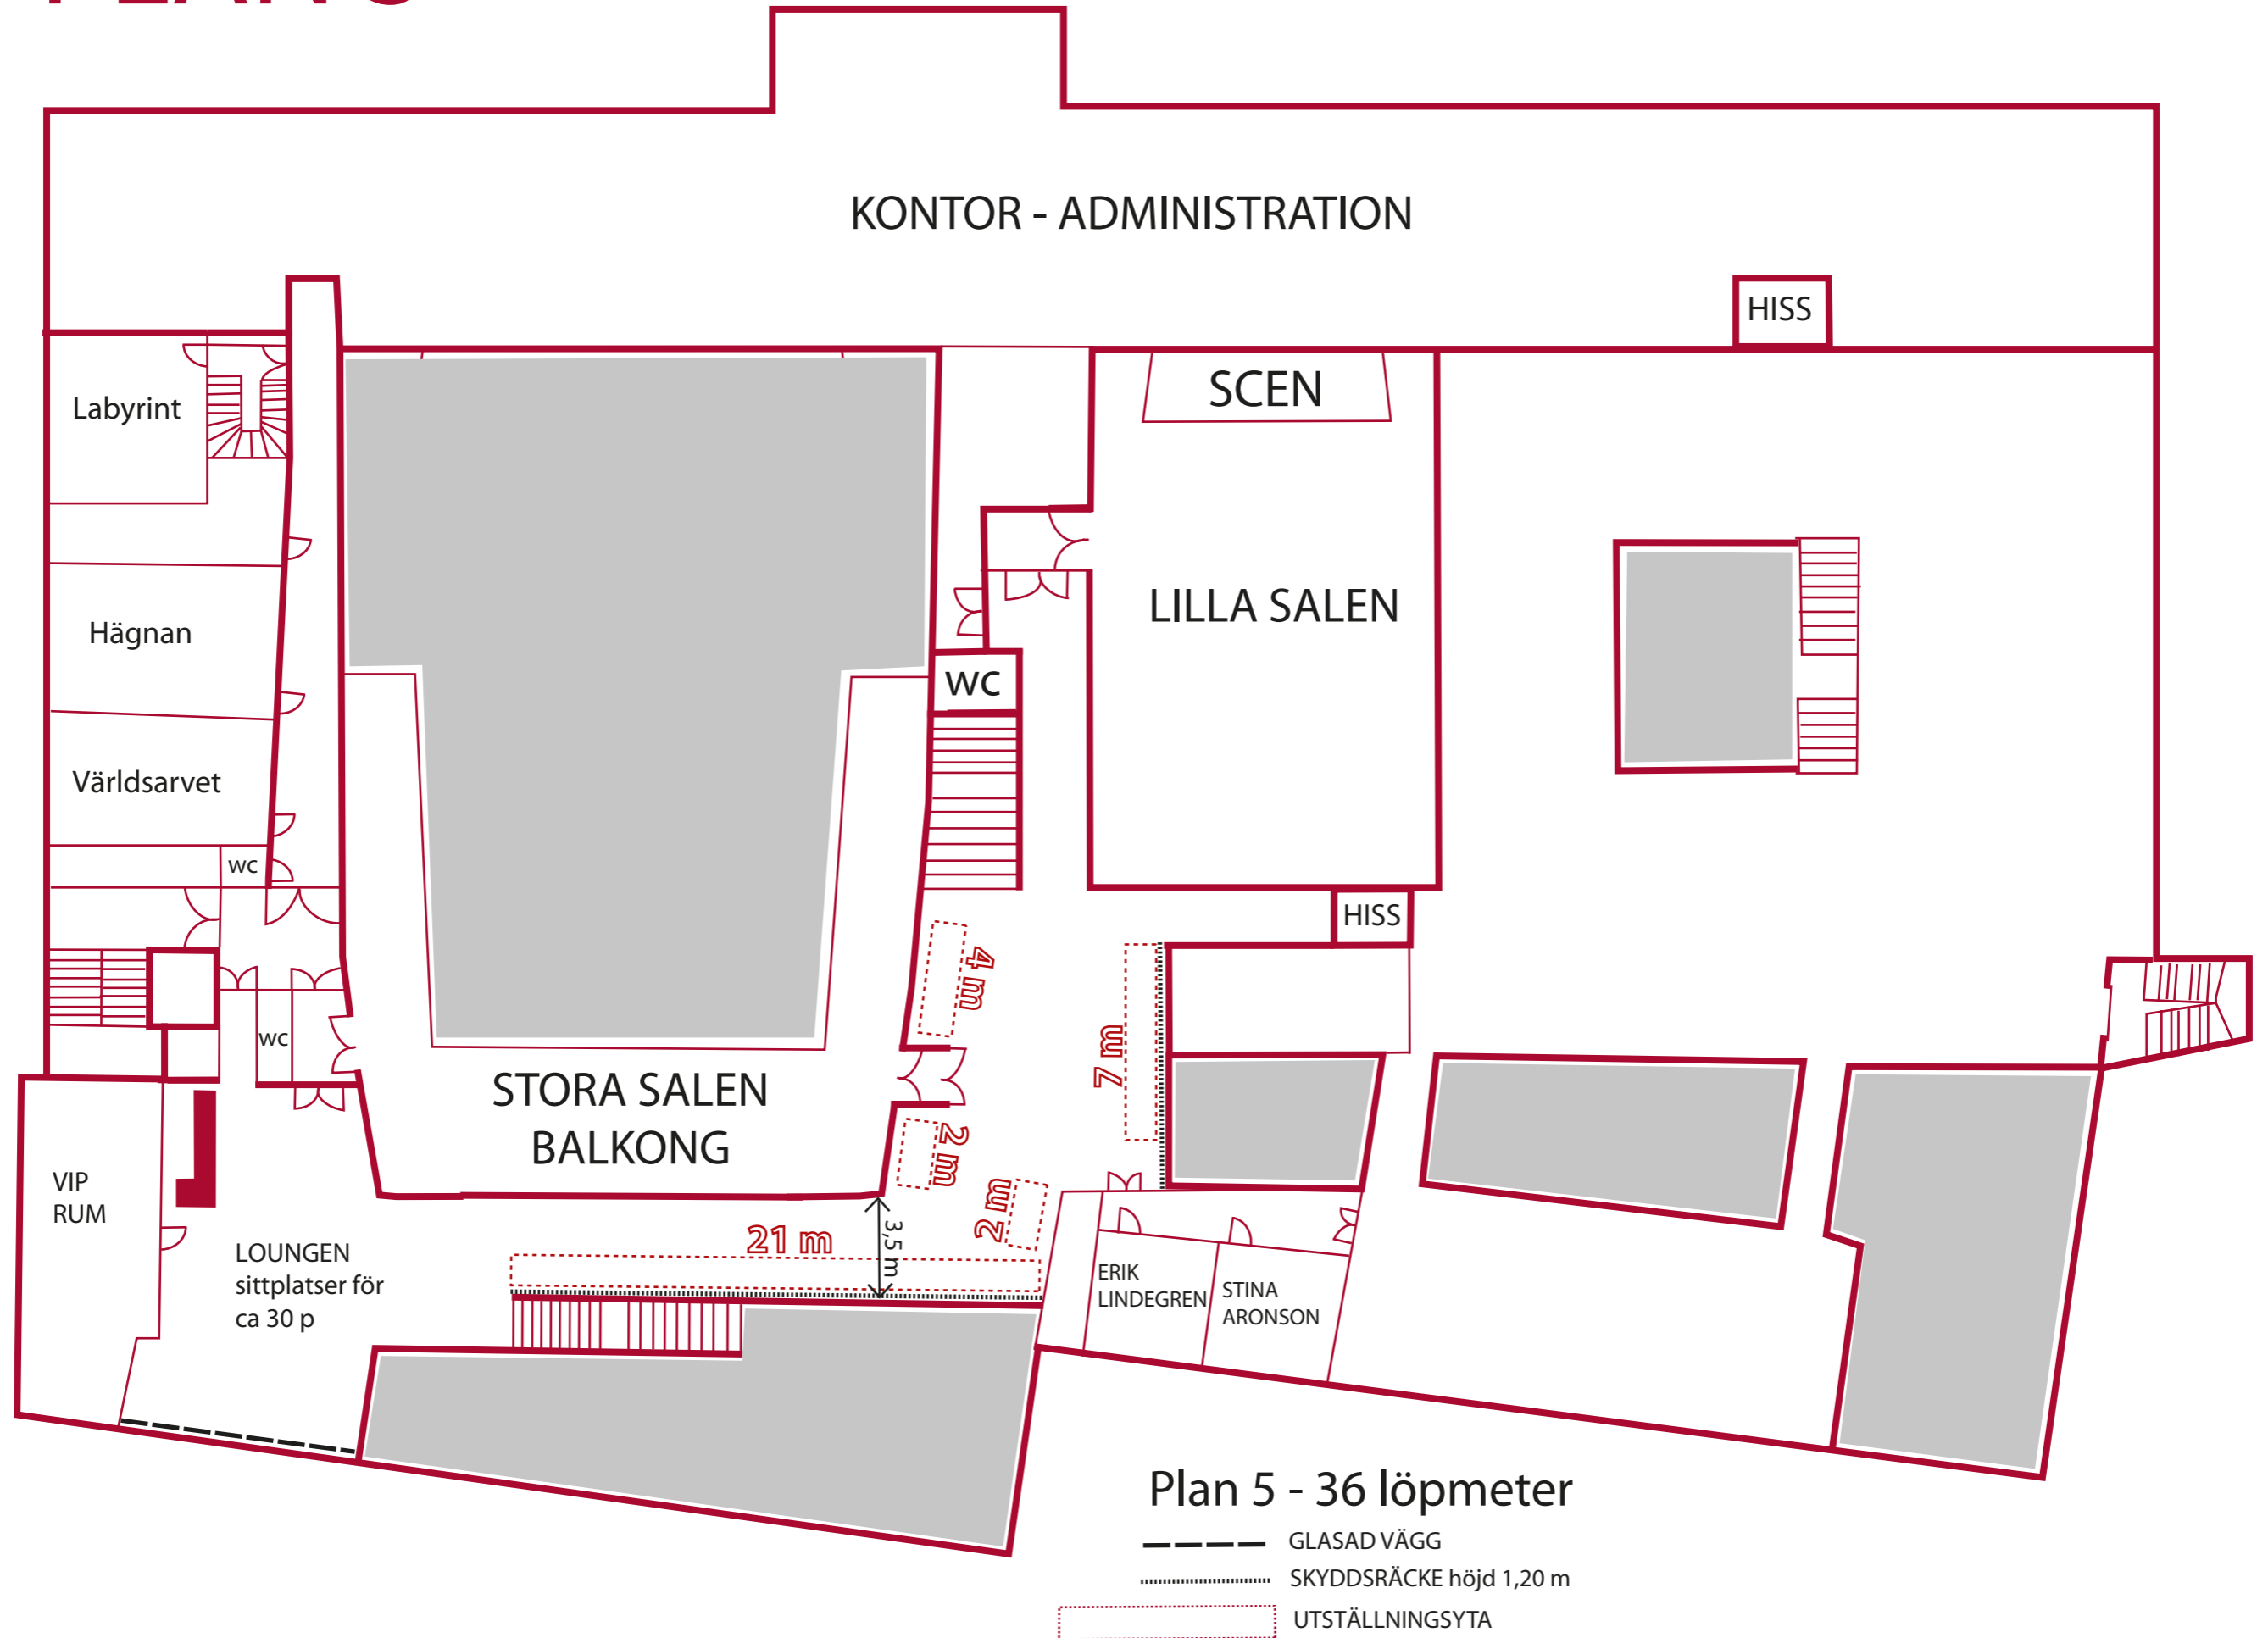

# PLAN 5

Plan 5 - 36 löpmeter

- GLASAD VÄGG
- ..... SKYDDSRÄCKE höjd 1,20 m
- ..... UTSTÄLLNINGSYTA