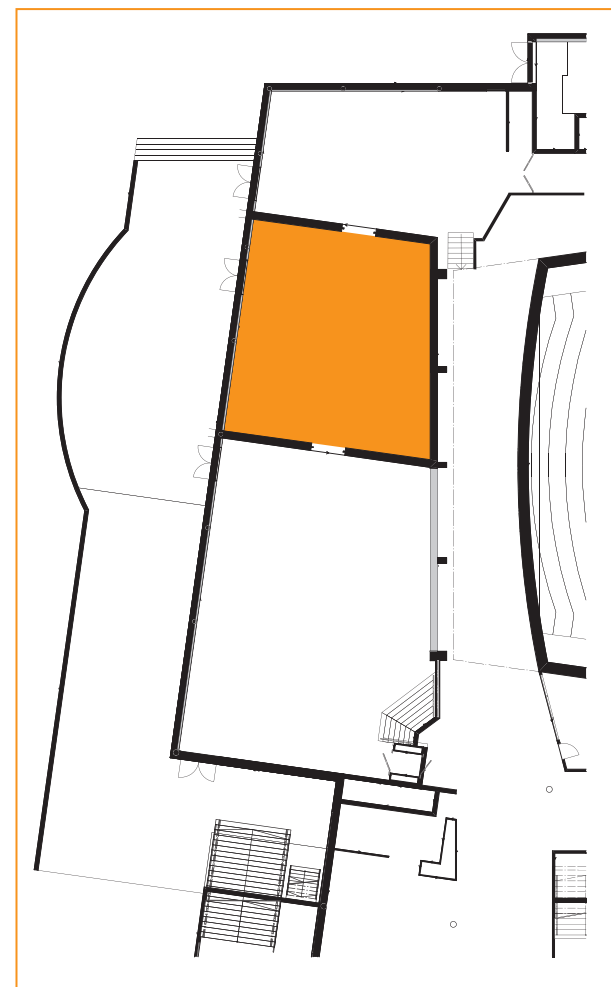

— = upphängnings
anordning

Orienteringsfigur

Konsthallen
KULTURENS HUS
NORRA HAMN • LULEÅ

Konsthall 2
Skala 1:200 A4 (1:400 orienteringfig.)
2007-04-23